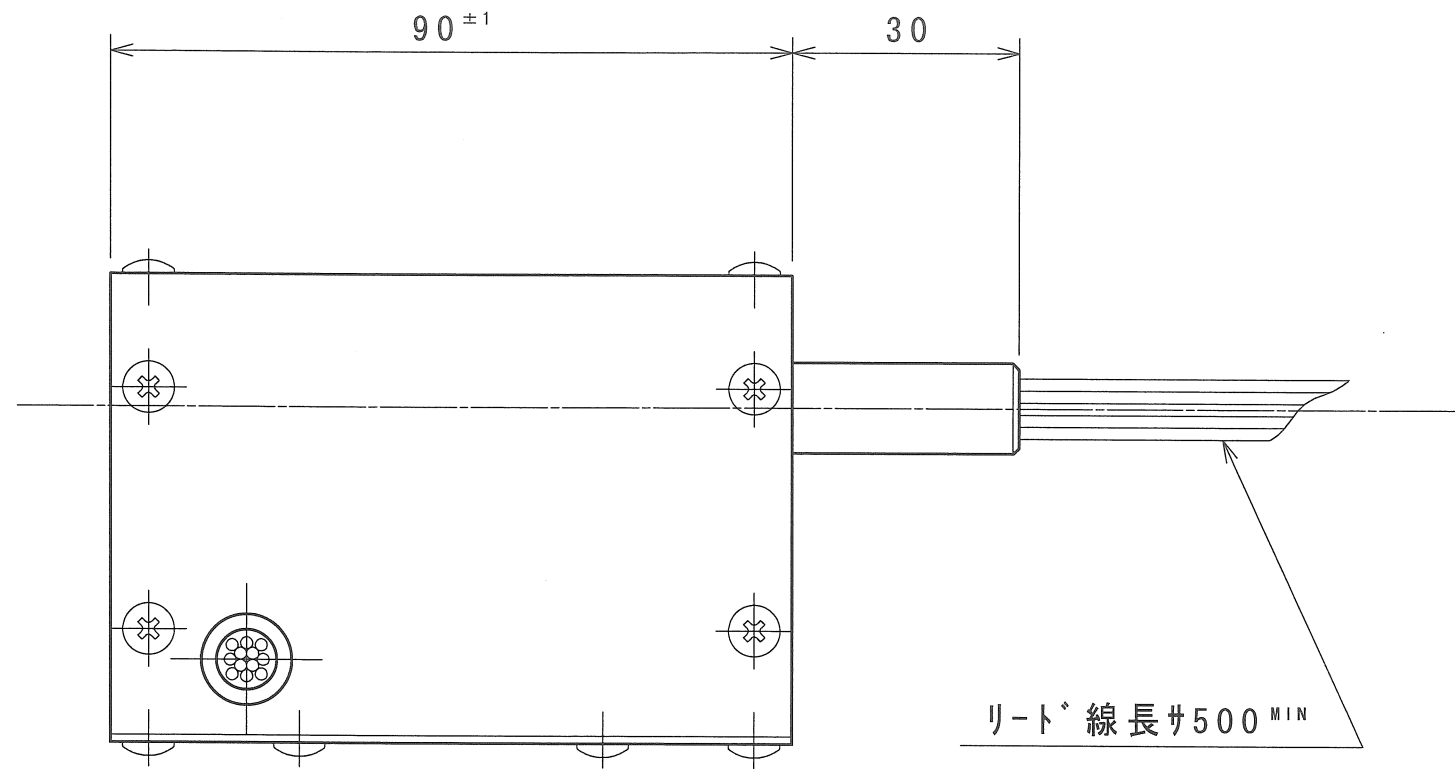

8-M4 深10
表・裏各4ヶ所

リード線長サ500^{MIN}

リード線長サ500^{MIN}

■電線区分表

端子番号	電線色
1・11	茶
2・12	赤
3	橙
4	黄
5	緑
6	青
7	紫
8	灰
9	白
10	黒

SCALE		MODEL	SPK-90-12P-02
UNIT	mm	TITLE	外形図
DATE		DWG. No.	
DEG'D			
CHK'D			
APP'D			
 ヒカリ電子工業株式会社			